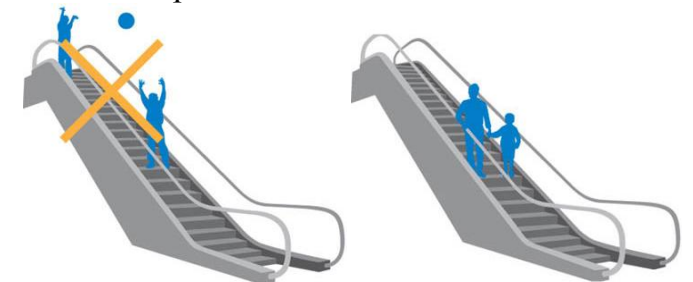

В СЛУЧАЕ АВАРИИ

Используйте кнопку аварийной остановки в случае происшествия или неисправности эскалатора

Правила ПОЛЬЗОВАНИЯ эскалатором

ВХОД И ВЫХОД

Запрещено входить или сходить с эскалатора в неправильном направлении.

Встаньте лицом по направлению движения эскалатора и держитесь за поручень.

Внимательно смотрите под ноги. Займите устойчивое положение и не прислоняйтесь к боковым частям эскалатора.

По завершении поездки правильно сойдите с эскалатора, освободив место для новых пассажиров.

Никогда не садитесь на ступени или поручни эскалатора. Запрещено наклоняться за перила.

Следите за свободными деталями одежды: длинные платья и плащи, шарфы, пояса, шнурки.

ДЕТИ И ЭСКАЛАТОРЫ

Запрещено играть на эскалаторе. Взрослые должны сопровождать маленьких детей и держать их на руках или за руку на протяжении всей поездки.